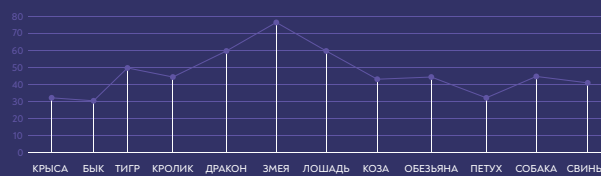

47%

ПРИВЛЕЧЕНО