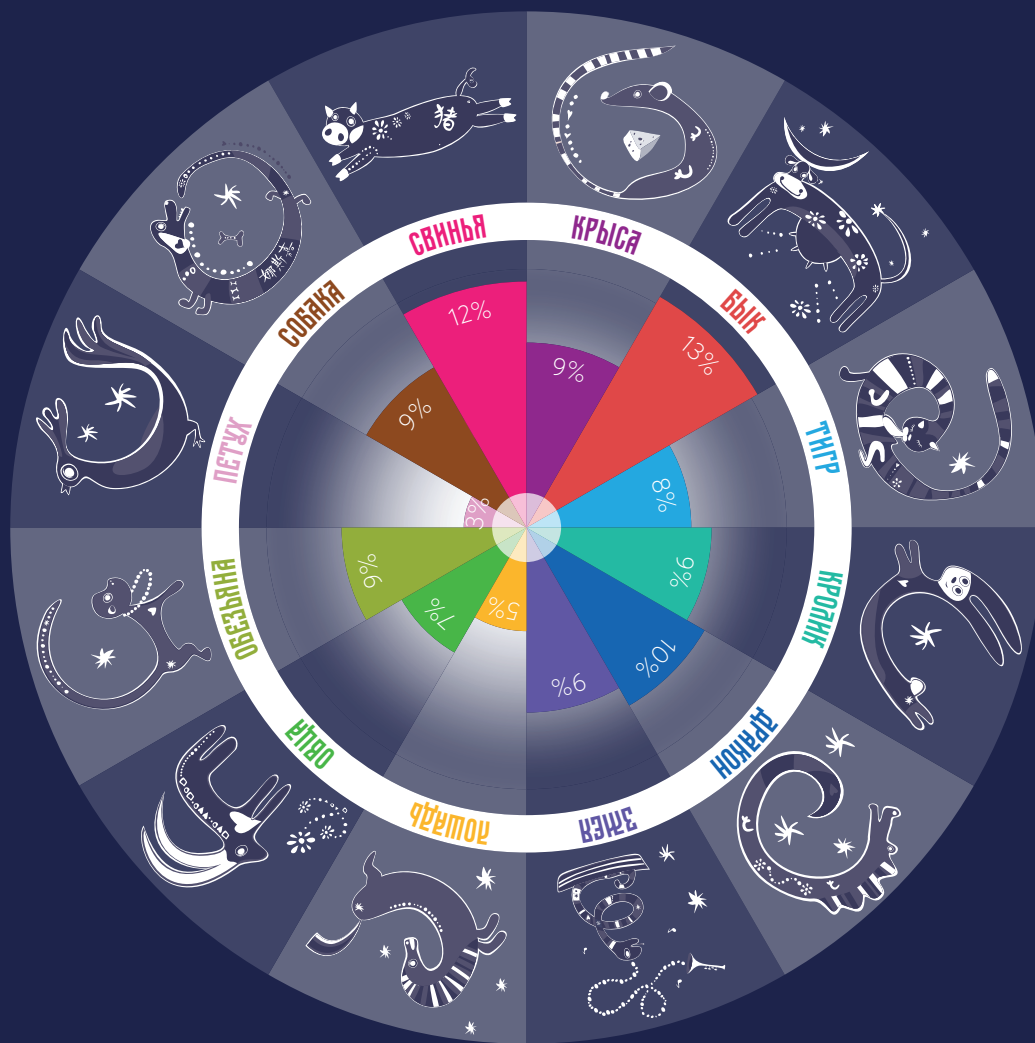

ДЕЛО 102

A41-77718/2018

Дата:

17 октября 2023 г.

Результат рассмотрения: не привлечен

Пол: мужской

Знак зодиака: лев

Китайский календарь: кролик

ДЕЛО 103

A41-77718/2018

Дата:

17 октября 2023 г.

Результат рассмотрения: не привлечен

Пол: мужской

Знак зодиака: стрелец

Китайский календарь: дракон

СТАТИСТИКА

1. СТАТИСТИКА ПРИВЛЕКАЕМЫХ К СУБСИДИАРНОЙ ОТВЕТСТВЕННОСТИ ЛИЦ ПО ЗНАКУ ЗОДИАКА

47%

ПРИВЛЕЧЕНО

53%

НЕ ПРИВЛЕЧЕНО

2. СТАТИСТИКА ПРИВЛЕКАЕМЫХ К СУБСИДИАРНОЙ ОТВЕТСТВЕННОСТИ ЛИЦ ПО КИТАЙСКОМУ ГОРОСКОПУ

47%

ПРИВЛЕЧЕНО

53%

НЕ ПРИВЛЕЧЕНО

3. ПОРТРЕТ ЛИЦ, ПРИВЛЕКАЕМЫХ К СУБСИДИАРНОЙ ОТВЕТСТВЕННОСТИ

МУЖЧИНЫ

81%

ПРИВЛЕЧЕНО 48%