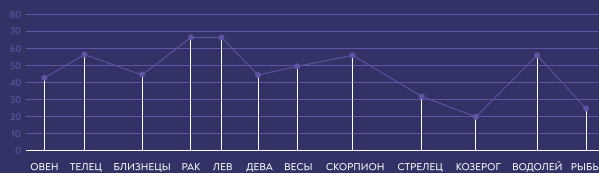

47%

ПРИВЛЕЧЕНО